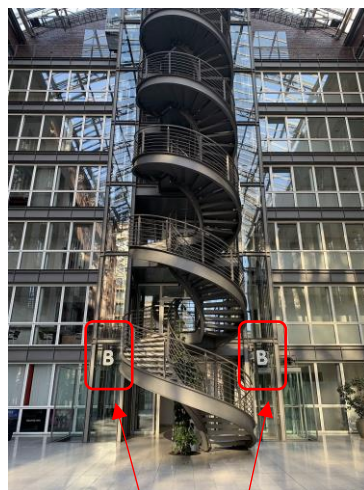

Japanisches Generalkonsulat Hamburg

在ハンブルク日本国総領事館

Entrance **B** (入口 **B**)

Please go straight ahead (真っ直ぐお進みください)

Elevator **B** (エレベータ **B**)

6階へお進みください

Domstraße 19, 20095, Hamburg, Zürich-Haus, Eingang **B**, **6.OG**
(Zürich-Haus、入口 **B**、ドイツ式 **6階**)